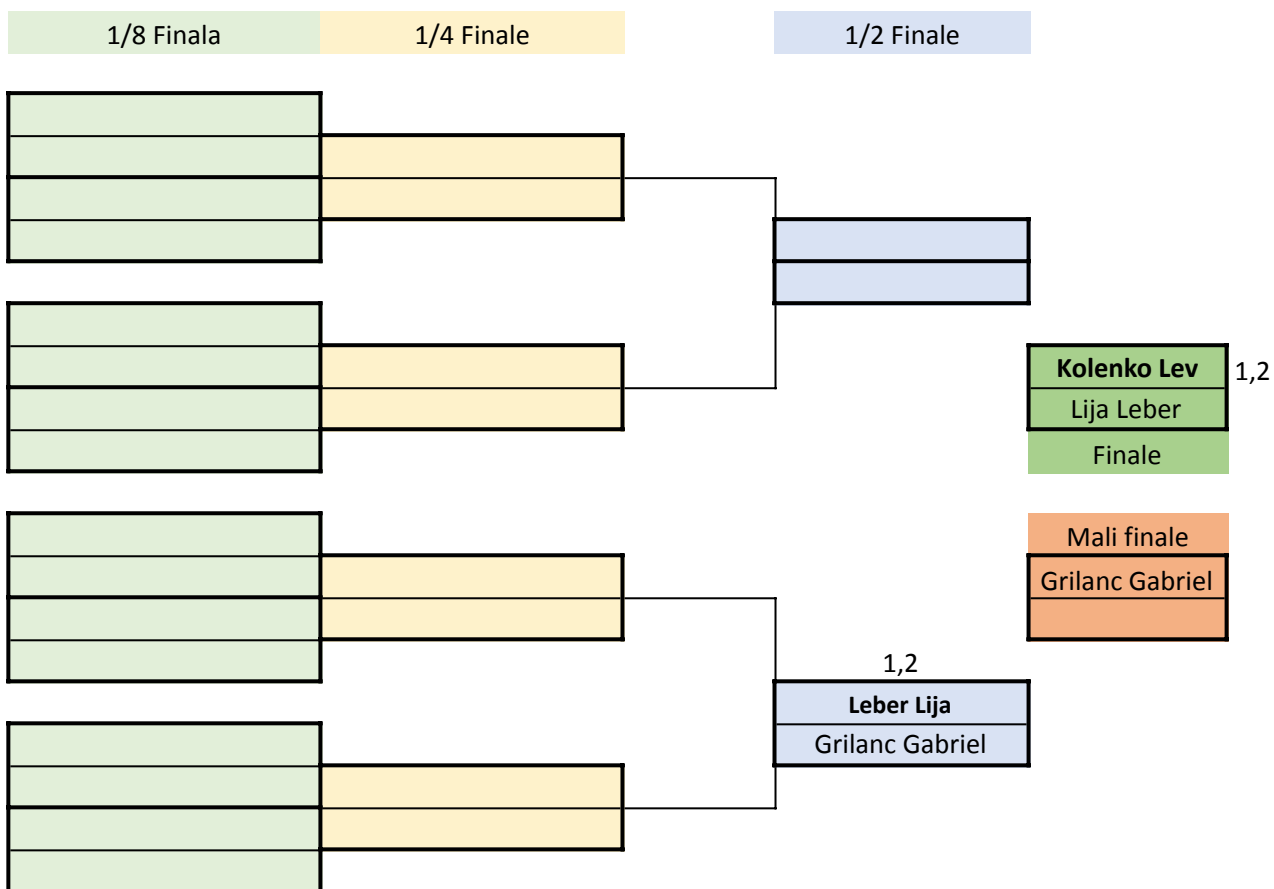

KATEGORIJA - U9

IME IN PRIIMEK	KLUB	ŠTEVILKA	ČAS KVALIFIKACIJ	UVRSTITEV KVALIFIKACIJ	KONČNA UVRSTITEV
Kolenko Lev	MTB Lendava	155	13,190	1	1
Leber Lija	KK Kicker	30	16,493	2	2
Grilanc Gabriel	ŠKTD Apače-Mlinarji	49	18,691	3	3