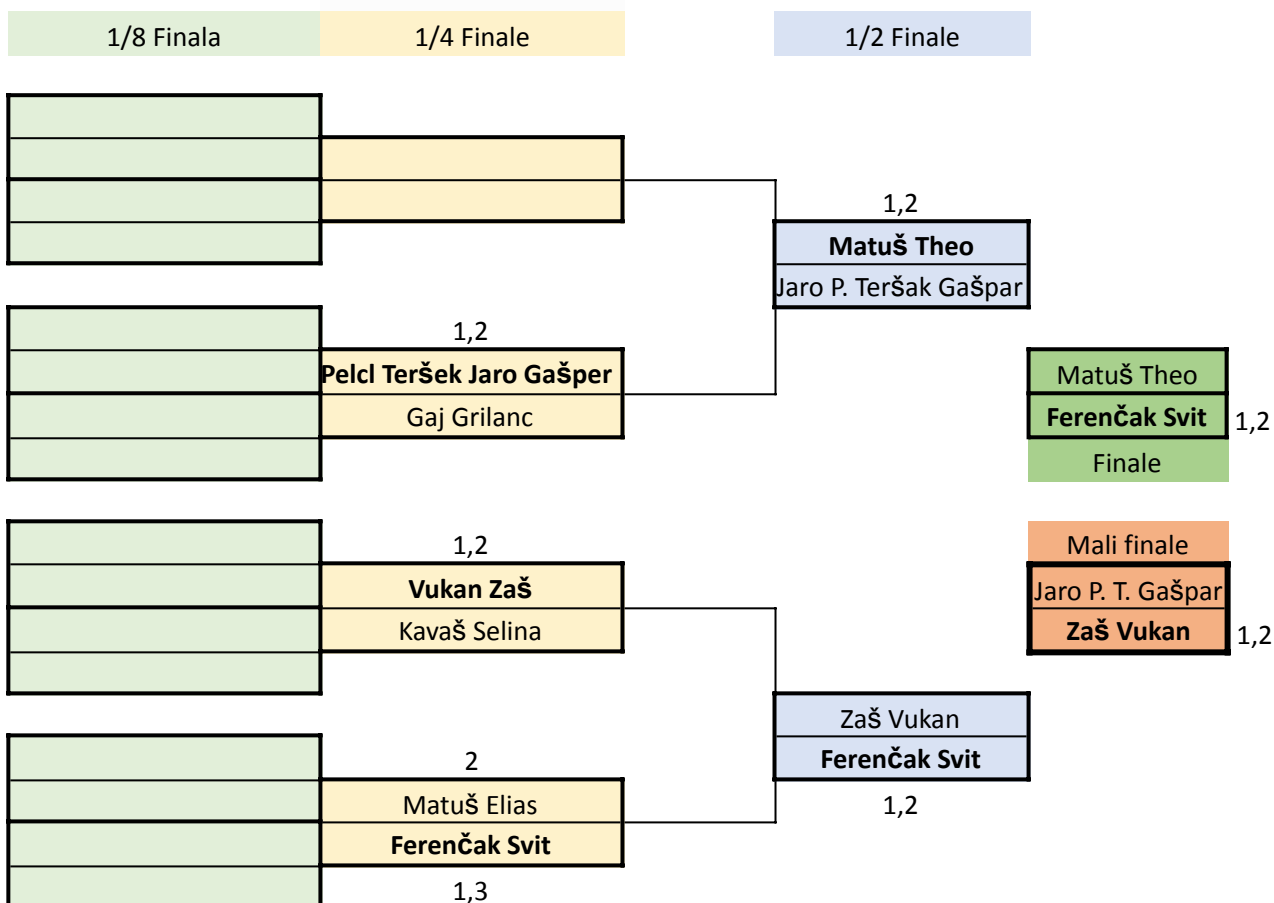

KATEGORIJA - U11

IME IN PRIIMEK	KLUB	ŠTEVILKA	ČAS KVALIFIKACIJ	UVRSTITEV KVALIFIKACIJ	KONČNA UVRSTITEV
Ferenčak Svit	KK Bula	168	20,668	6	1
Matuš Theo	KSŠD Sv. Jurij	151	12,883	1	2
Vukan Zaš	ŠKTD Apače-Mlinarji	84	13,844	2	3
Pelcl Teršek Jaro Gašper	ŠKTD Apače-Mlinarji	86	14,998	4	4
Matuš Elias	KSŠD Sv. Jurij	152	14,264	3	5
Gaj Grilanc	ŠKTD Apače-Mlinarji	26	17,630	5	6
Kavaš Selina	KK Bula	169	25,091	7	7