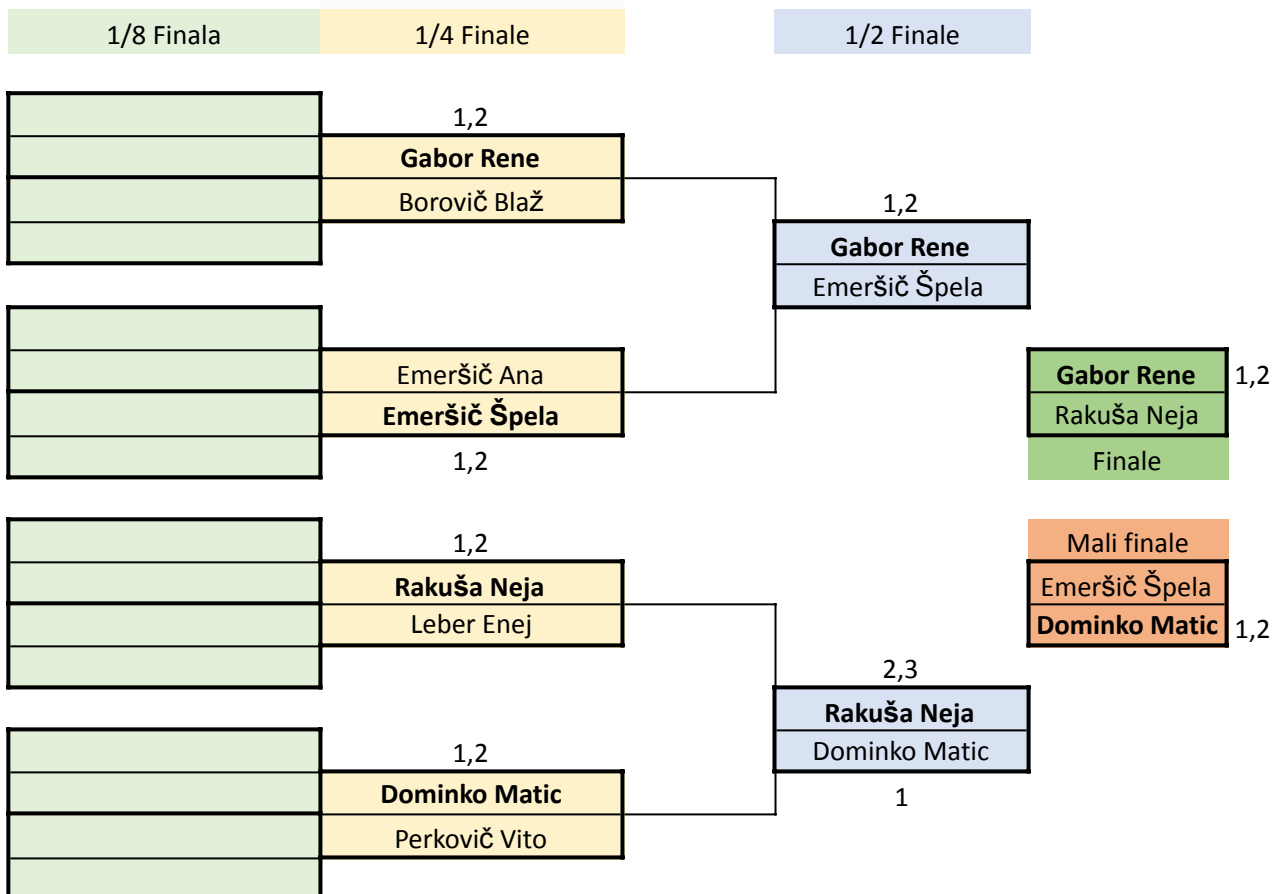

KATEGORIJA - U13

IME IN PRIIMEK	KLUB	ŠTEVILKA	ČAS KVALIFIKACIJ	UVRSTITEV KVALIFIKACIJ	KONČNA UVRSTITEV
Gabor Rene	KK Bula	76	11,952	2	1
Rakuša Neja	ŠKTD Apače-Mlinarji	51	12,475	3	2
Dominko Matic	KK Bula	77	12,650	4	3
Emeršič Špela	ŠKTD Apače-Mlinarji	52	14,093	6	4
Emeršič Ana	ŠKTD Apače-Mlinarji	53	13,044	5	5
Perkovič Vito	KSSD Sv. Jurij	4	15,474	6	6
Leber Enej	KK Kicker	138	15,824	7	7
Borovič Blaž	KK Bula	150	17,527	8	8