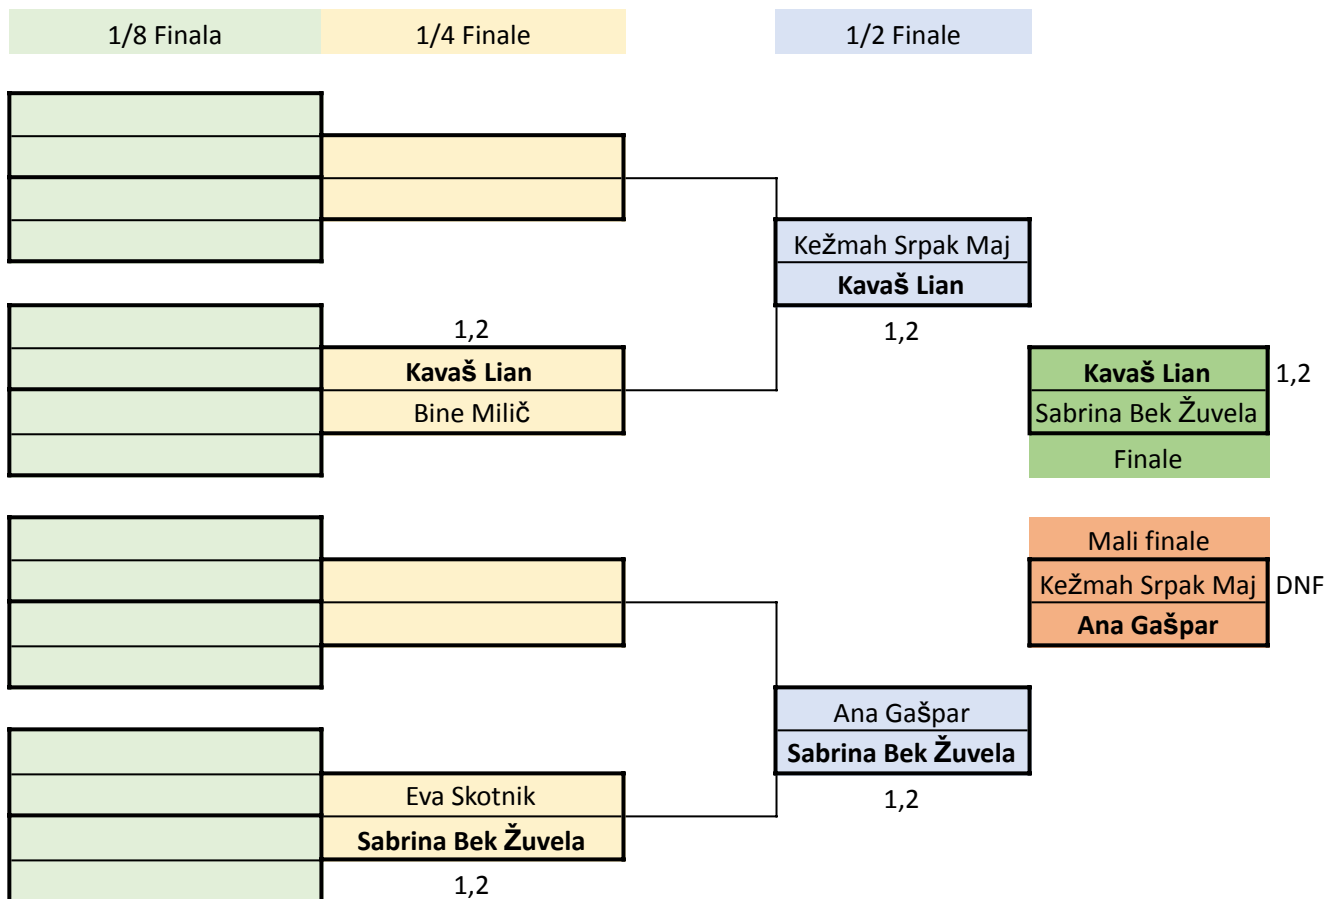

KATEGORIJA - U7

IME IN PRIIMEK	KLUB	ŠTEVILKA	ČAS KVALIFIKACIJ	UVRSTITEV KVALIFIKACIJ	KONČNA UVRSTITEV
Kavaš Lian	KK Bula	170	22,458	4	1
Sabrina Bek Žuvela	ŠKTD Apače-Mlinarji	83	26,316	6	2
Ana Gašpar	MTB Đungla Selo	160	19,527	2	3
Kežmah Srpak Maj	KSŠD Sv. Jurij	159	18,328	1	4
Eva Skotnik	ŠKTD Apače-Mlinarji	165	19,638	3	5
Bine Milič	MTB Lendava	50	24,856	5	6