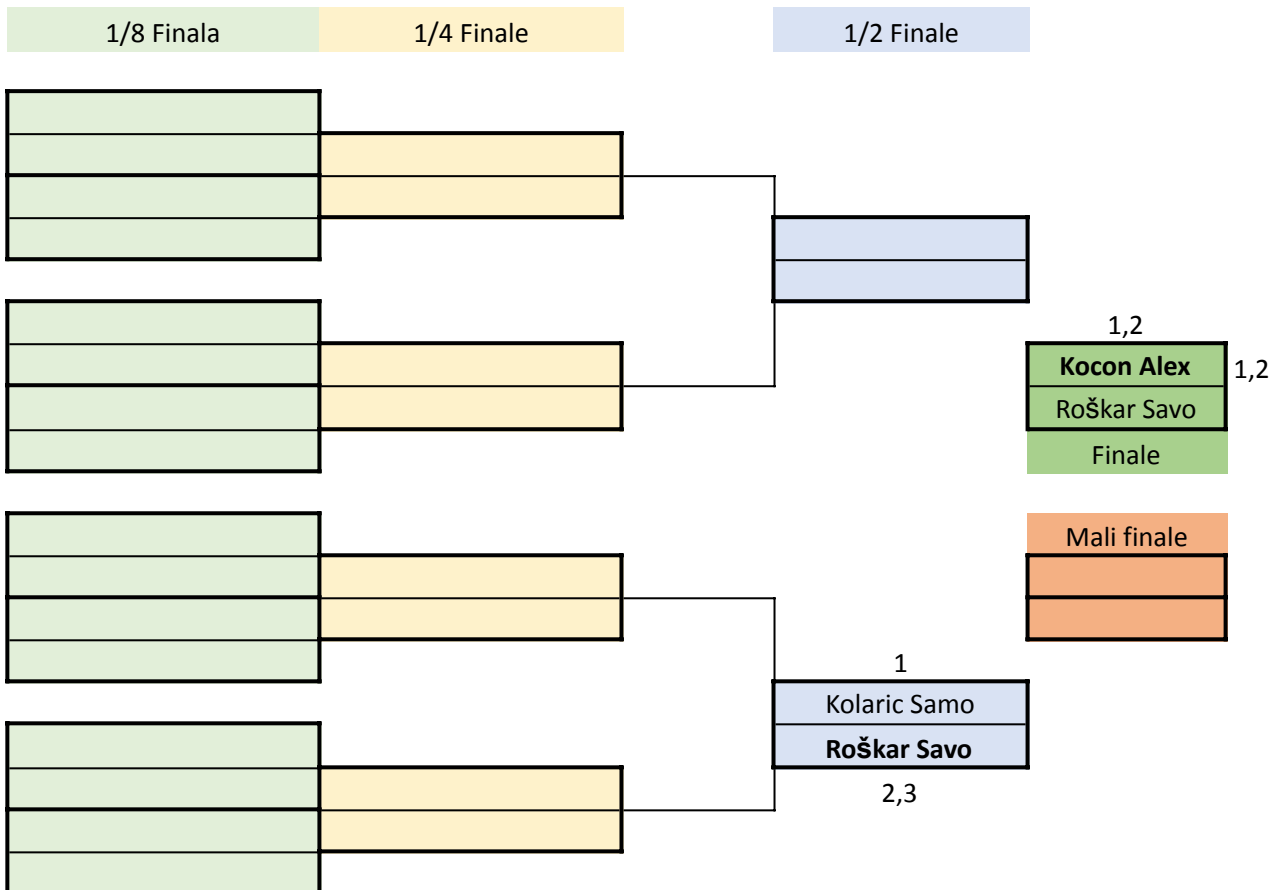

KATEGORIJA - U17

IME IN PRIIMEK	KLUB	ŠTEVILKA	ČAS KVALIFIKACIJ	UVRSTITEV KVALIFIKACIJ	KONČNA UVRSTITEV
Kocon Alex	KK Bula	55	11,035	1	1
Roškar Savo	KK Kicker	166	12,228	3	2
Kolaric Samo	KK Kicker	144	12,009	2	3