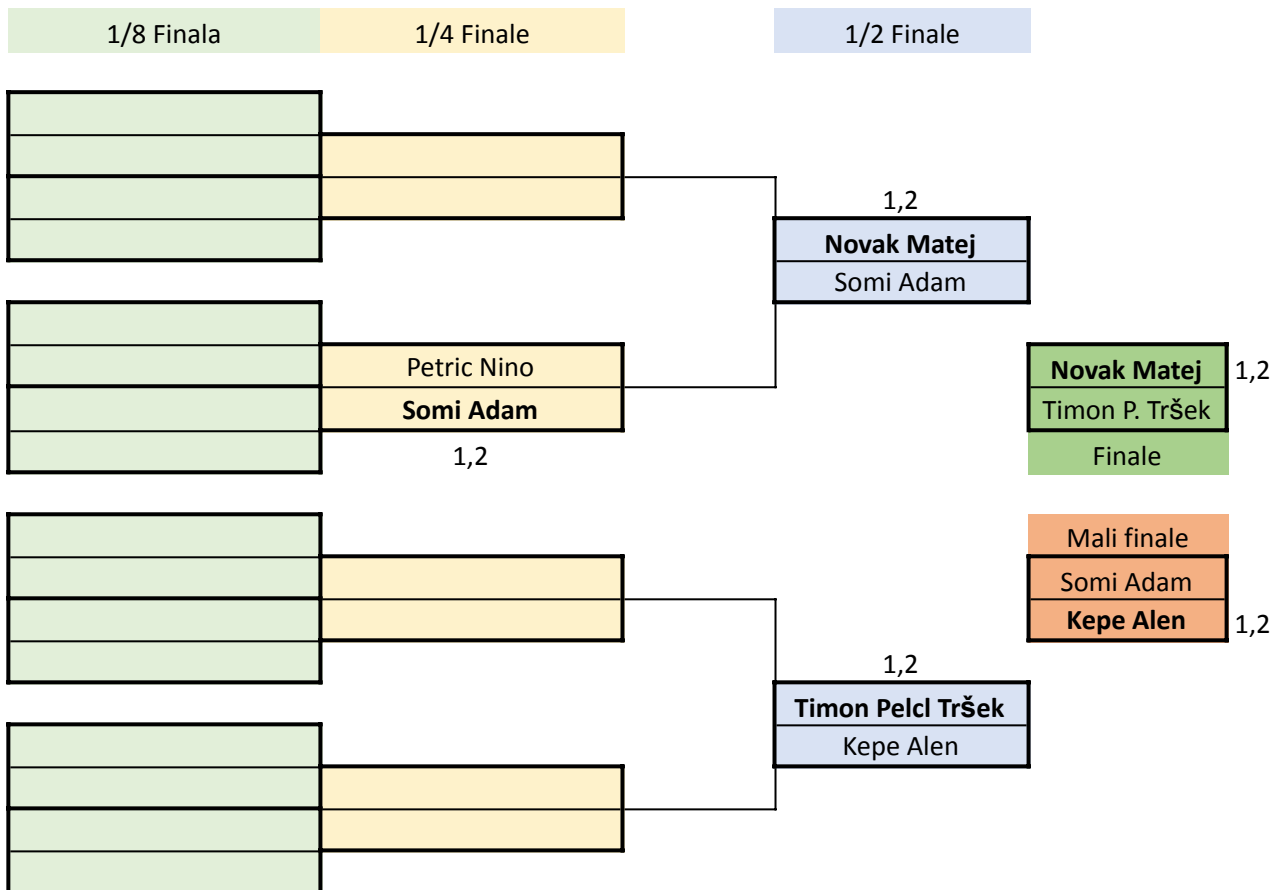

KATEGORIJA - U15

IME IN PRIIMEK	KLUB	ŠTEVILKA	ČAS KVALIFIKACIJ	UVRSTITEV KVALIFIKACIJ	KONČNA UVRSTITEV
Novak Matej	KSŠD Sv. Jurij	24	11,005	1	1
Pelcl Tršek Timon	ŠKTD Apače-Mlinarji	89	11,909	2	2
Kepe Alen	MTB Lendava	120	11,995	3	3
Somi Adam	MTB Lendava	146	12,054	5	4
Petric Nino	KSŠD Sv. Jurij	33	12,025	4	5