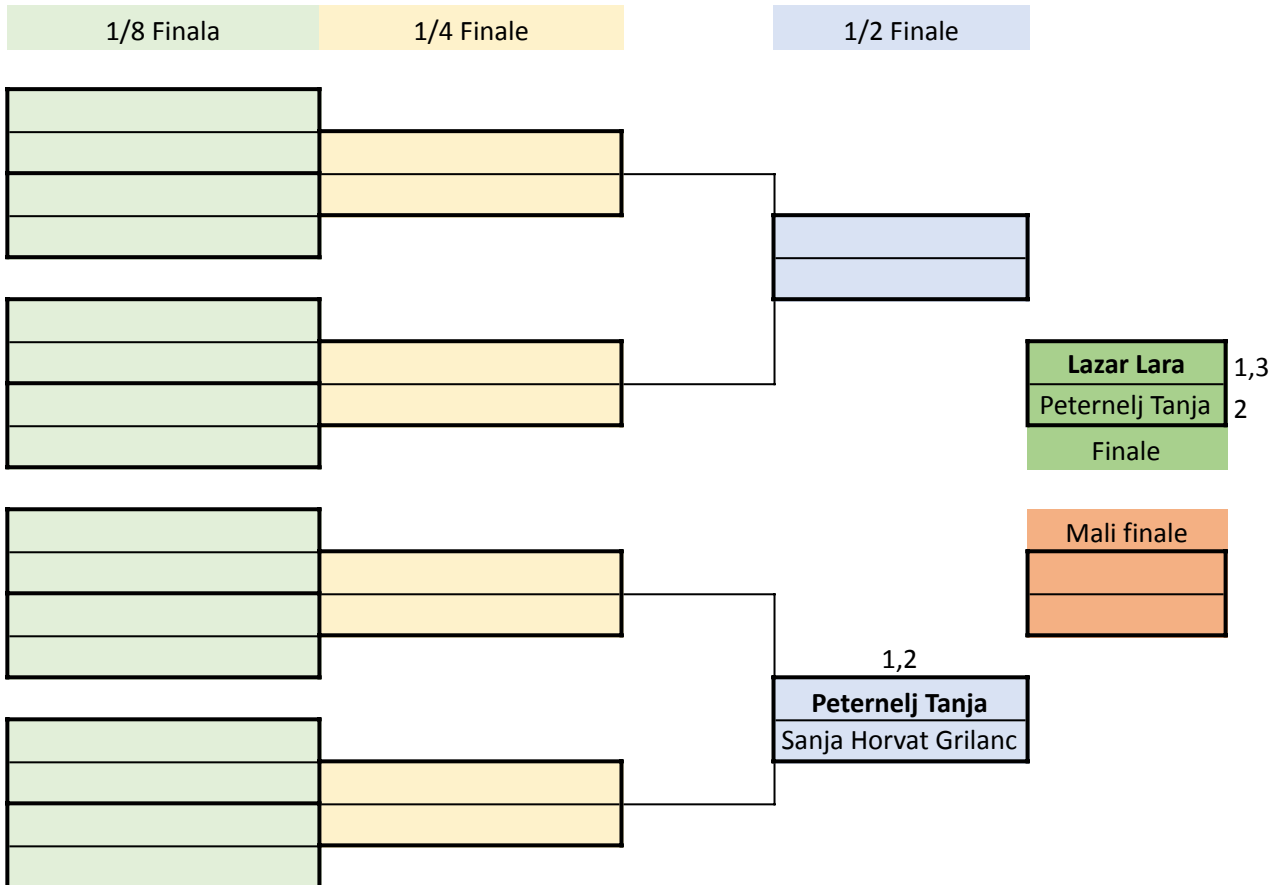

KATEGORIJA - ELITE ŽENSKE

IME IN PRIIMEK	KLUB	ŠTEVILKA	ČAS KVALIFIKACIJ	UVRSTITEV KVALIFIKACIJ	KONČNA UVRSTITEV
Lazar Lara	MTB Lendava	136	13,844	1	1
Peternelj Tanja	ŠKTD Apače-Mlinarji	153	17,513	2	2
Sanja Horvat Grilanc	ŠKTD Apače-Mlinarji	155	20,293	3	3